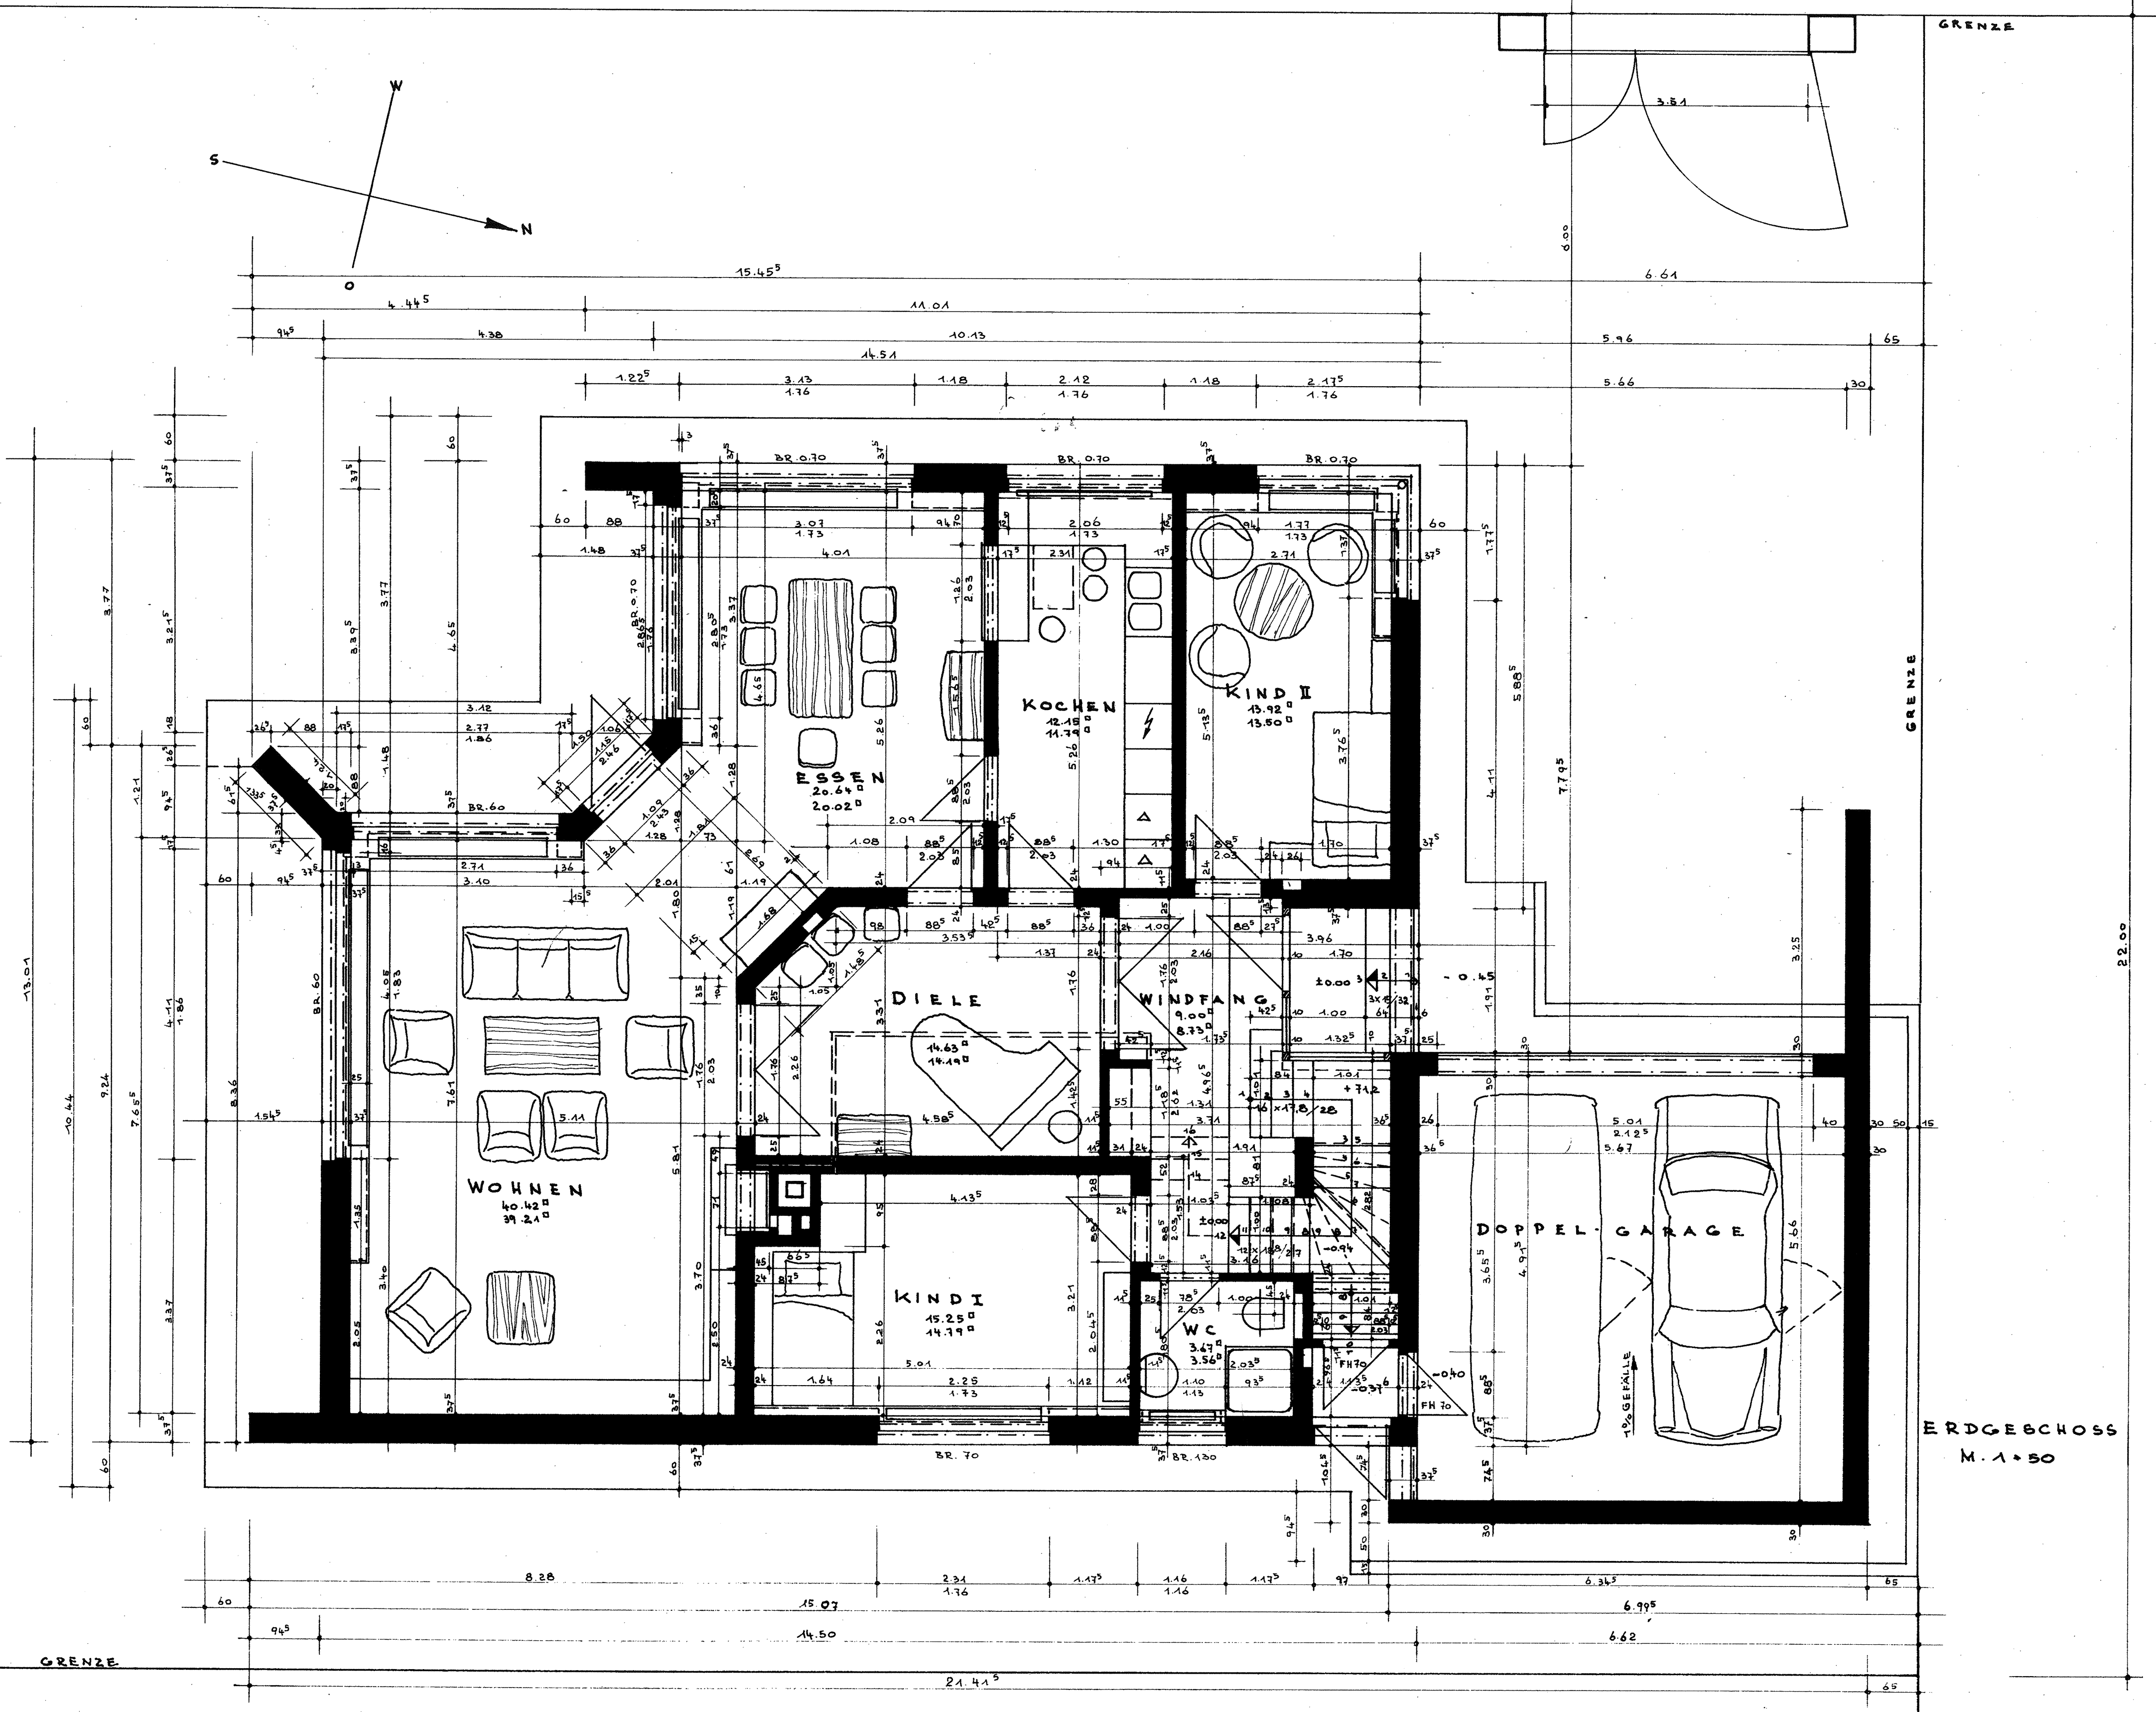

NEUBAU EINES EINFAMILIENHAUSES FÜR FAMILIE DR. JACOB JACOBSEN
 IN 2000 HAMBURG-65 WELLINGSBÜTTEL, FASANENHAIN 2A ECKE WALDINGSTRASSE

FASANENHAIN

DER BAUHERR: DR. JACOB JACOBSEN
 2000 HAMBURG-62 REEKAMP 68
 TEL: 520 30 88

DER ARCHITEKT: RAIMUND QUAST
 2000 HAMBURG-65 COPPELTWEG 1
 TEL: 601 66 03
Raimund Quast 22.78