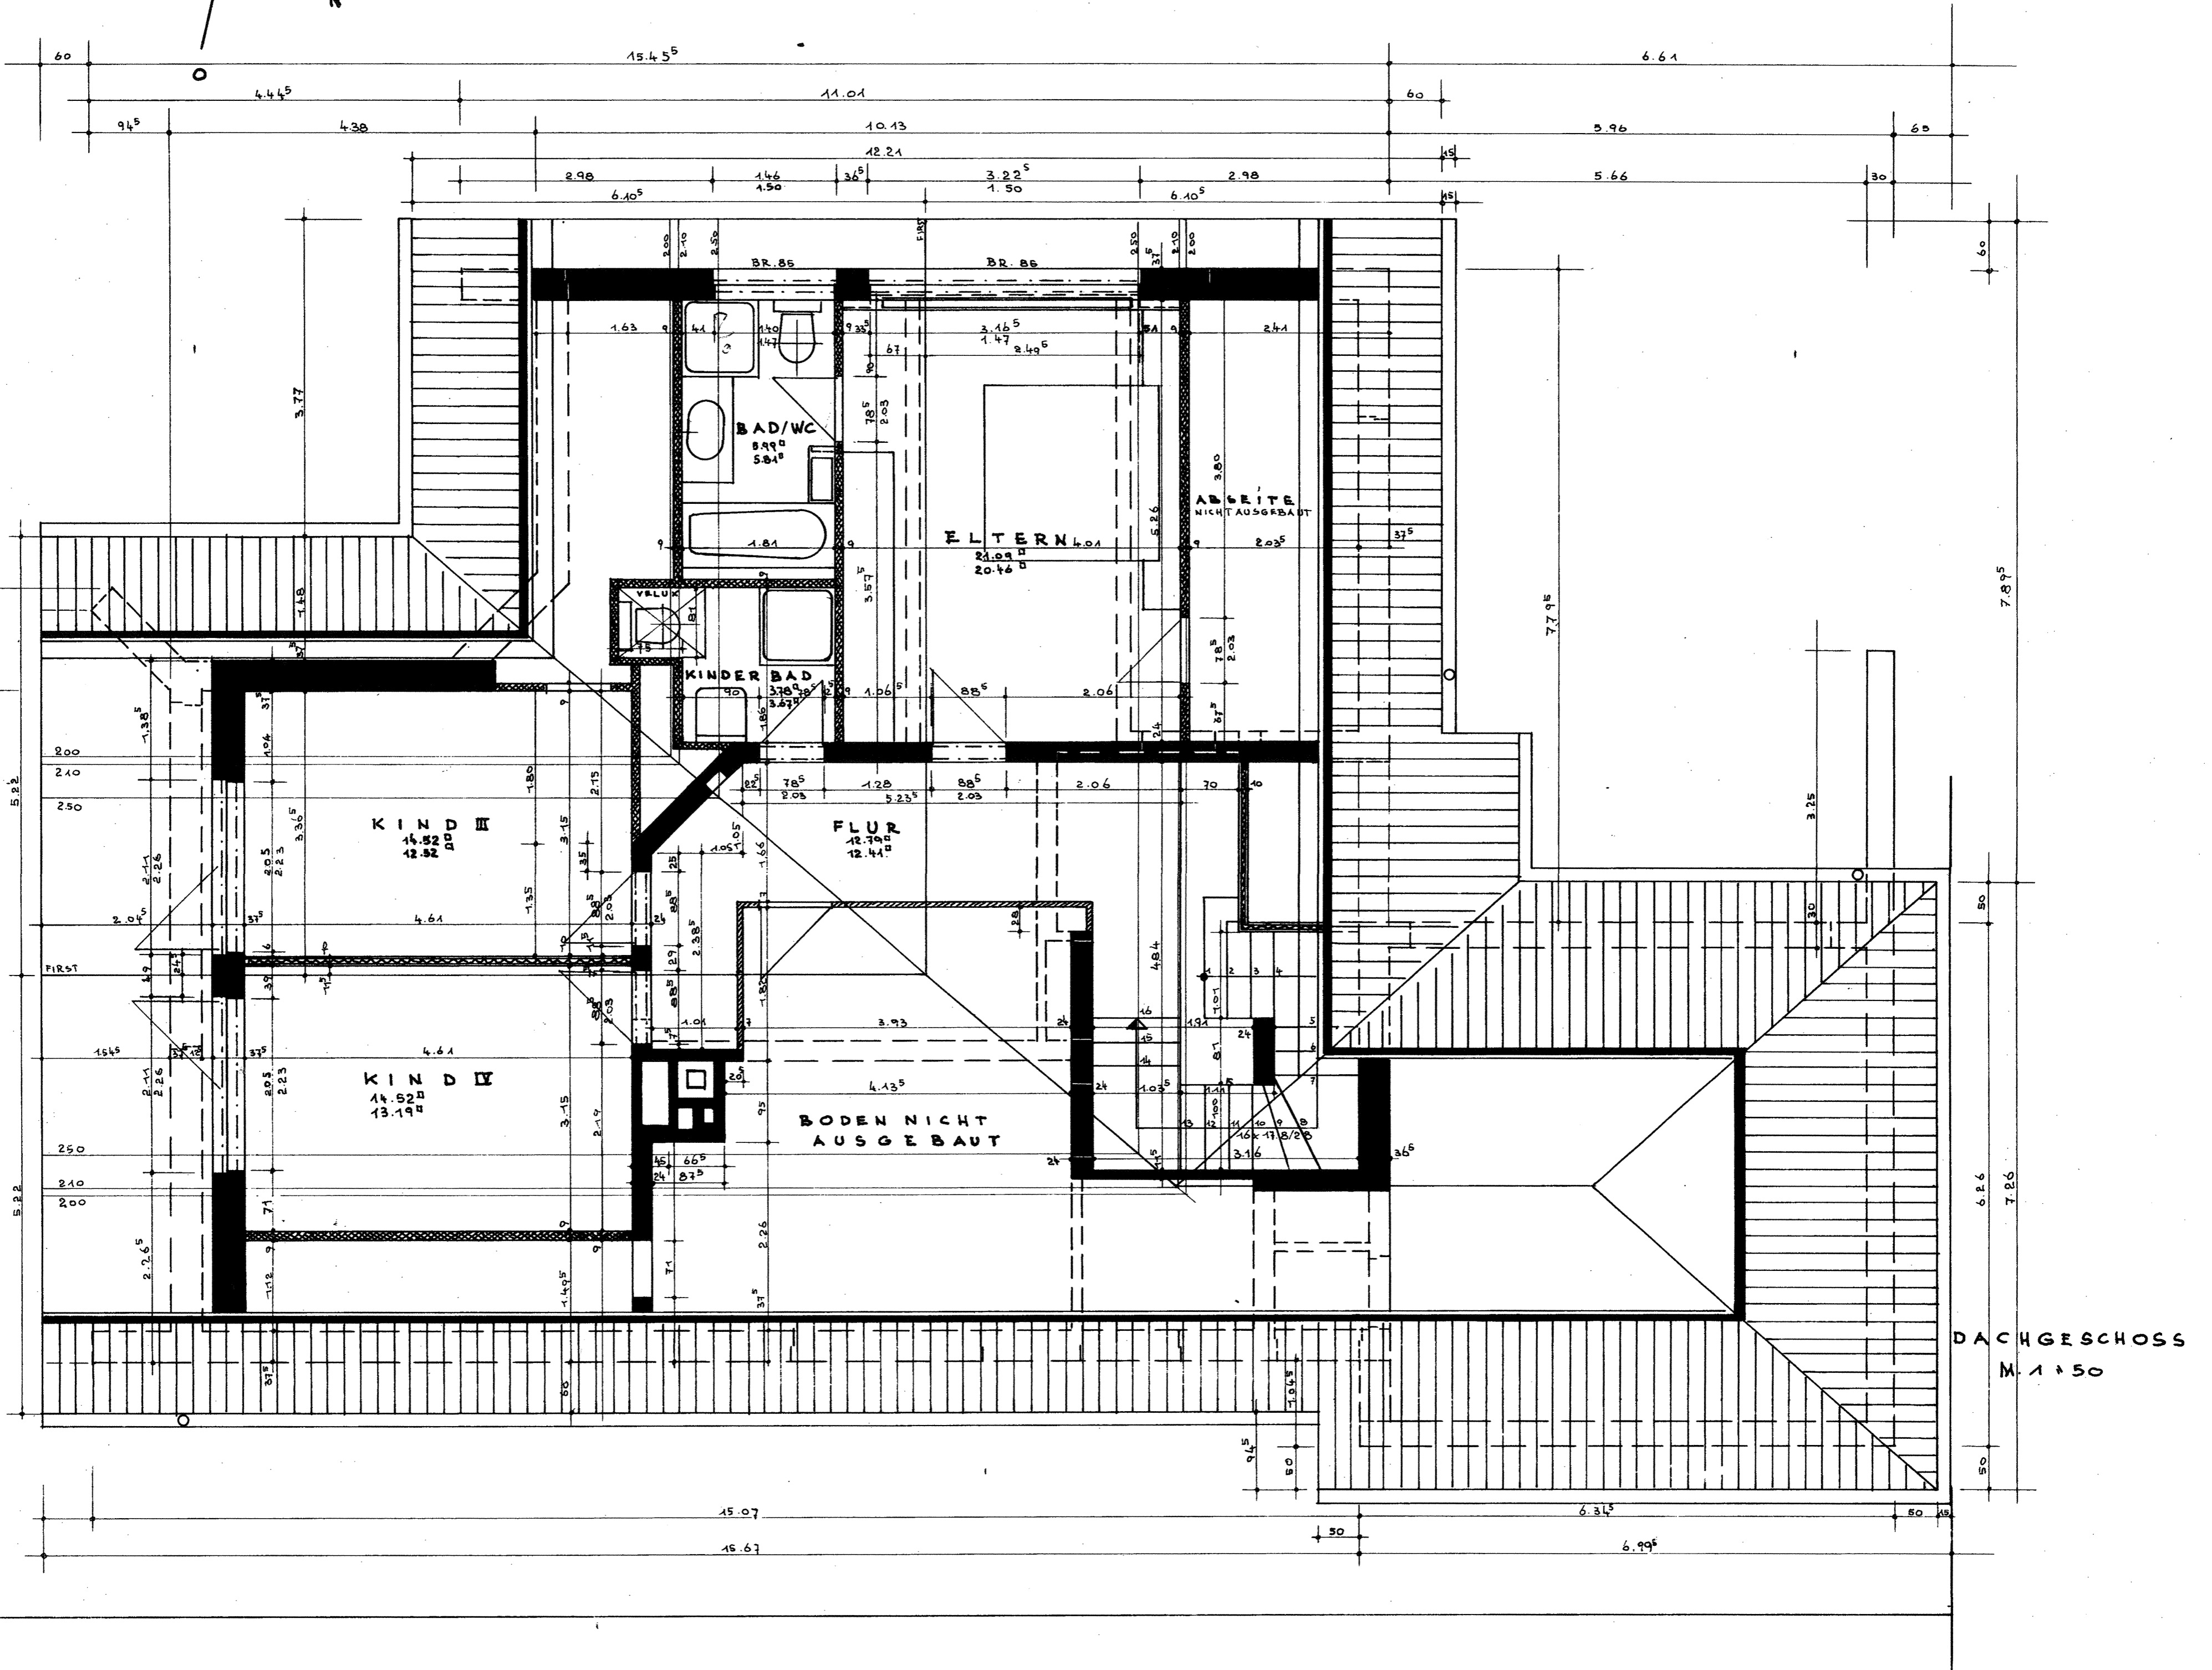

NEUBAU EINES EINFAMILIENHAUSES FÜR FAMILIE DR. JACOB JACOBSEN IN
 2000 HAMBURG - 65 - WELLINGSBÜTTEL, FASANENHAIN 2A ECKE WALDINGSTRASSE

DER BAUHERR: DR. JACOB JACOBSEN
 2000 HAMBURG-68 REEKAMP 68
 TEL: 520 30 88

DER ARCHITEKT: RAIMUND QUAST
 2000 HAMBURG-65 GOPPELTWEG 1
 TEL: 601 66 03
Raimund Quast 12.2.78